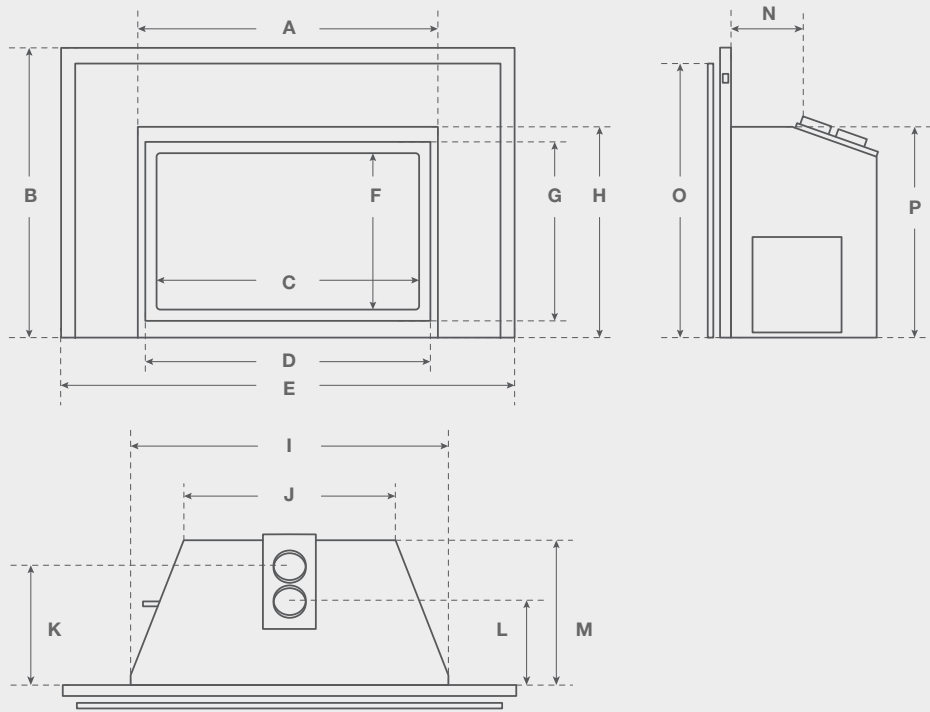

ILLUME DIMENSIONS

	A	B	C	D	E	F	G	H	I	J	K	L	M	N	O	P
30FID	27$\frac{3}{4}$	26$\frac{7}{8}$	24$\frac{1}{4}$	26$\frac{1}{4}$	42	14$\frac{1}{4}$	16$\frac{5}{8}$	19$\frac{1}{2}$	29$\frac{1}{2}$	19$\frac{7}{8}$	11$\frac{1}{4}$	8	13$\frac{1}{2}$	6$\frac{3}{4}$	25$\frac{3}{8}$	20
34FID	31$\frac{3}{4}$	31	28	38$\frac{3}{8}$	46$\frac{1}{2}$	17$\frac{1}{2}$	20$\frac{1}{8}$	23$\frac{3}{8}$	33$\frac{1}{2}$	23$\frac{3}{8}$	12$\frac{3}{8}$	8$\frac{5}{8}$	15	6$\frac{3}{4}$	29$\frac{1}{2}$	23$\frac{3}{4}$