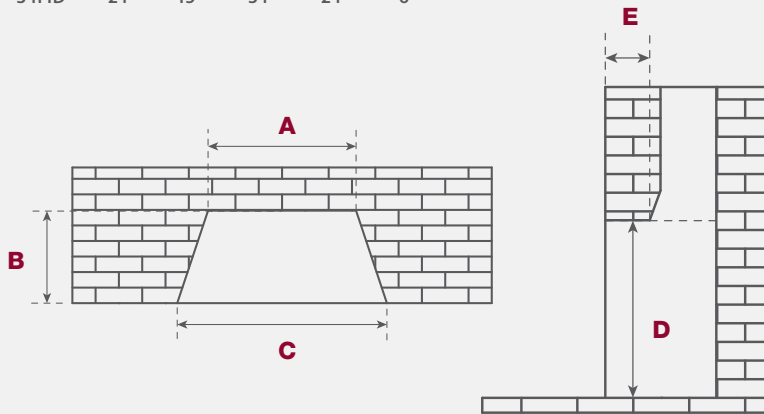

## ILLUME MASONRY CAVITY (MINIMUM)

	A	B	C	D	E
30FID	20	14	30	20	5
34FID	24	15	34	24	6